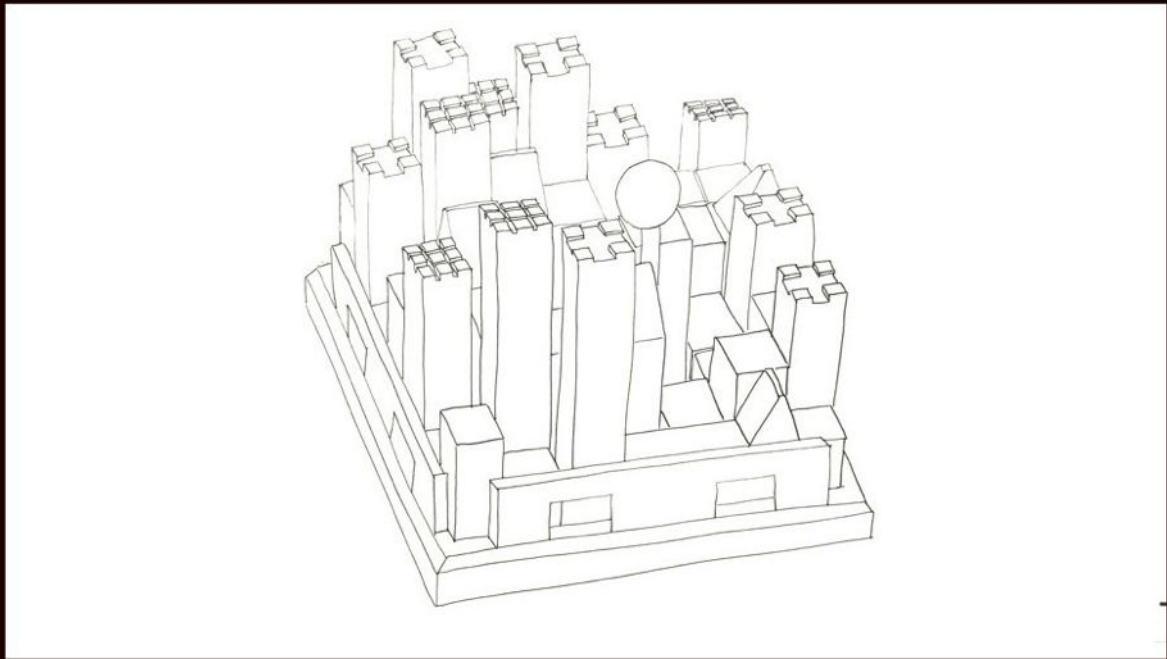

Flor Jillian Guiler

[vignette-texte à remplir]

FLOR JILLIAN GUILER, Les Maisons du Docteur Allan (à la recherche du directeur de l'hôpital), série de photographies (2019-2020).

FLOR JILLIAN GUILER, La restauration et reconstruction du monde à partir du Pé et de Devils Tower (projection urbaine pour le site du Moulin du Pé), montage et dessins crayon graphite (2020).

FLOR JILLIAN GUILER, Études des dénivelées, dessin (2020).

FLOR JILLIAN GUILER, Fenêtres mises à plat, feuilles de transferts (2020).

FLOR JILLIAN GUILER, Les Études des dénivelées, atelier (2020).

FLOR JILLIAN GUILER, Les Écharpes du Docteur Allan, le peuplier, n°1 (2019-2020).

FLOR JILLIAN GUILER, Les Écharpes du Docteur Allan, le peuplier, n°2 (2019-2020).

FLOR JILLIAN GUILER, série des Blueprints du Docteur Allan, J'ai des plans, n°1, n°2 (2020).

(page précédente)

FLOR JILLIAN GUILER, Palais des Glaces, étude aux reflets, 2020.