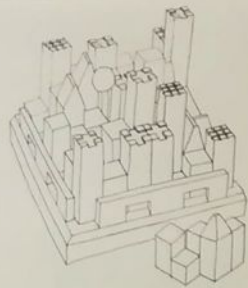

Flor Jillian Guiler

[vignette-texte à remplir]

FLOR JILLIAN GUILER, Les Maisons du Docteur Allan (à la recherche du directeur de l'hôpital), série de photographies (2019-2020).

FLOR JILLIAN GUILER, La restauration et reconstruction du monde à partir du Pé et de Devils Tower (projection urbaine pour le site du Moulin du Pé), montage et dessins crayon graphite (2020).

FLOR JILLIAN GUILER, Études des dénivelées, dessin (2020).

FLOR JILLIAN GUILER, Fenêtres mises à plat, feuilles de transferts (2020).

FLOR JILLIAN GUILER, Les Études des dénivelées, atelier (2020).

FLOR JILLIAN GUILER, Les Écharpes du Docteur Allan, le peuplier, n°1 (2019-2020).

FLOR JILLIAN GUILER, Les Écharpes du Docteur Allan, le peuplier, n°2 (2019-2020).

FLOR JILLIAN GUILER, série des Blueprints du Docteur Allan, J'ai des plans, n°1, n°2 (2020).

(page précédente)

FLOR JILLIAN GUILER, Palais des Glaces, étude aux reflets, 2020.