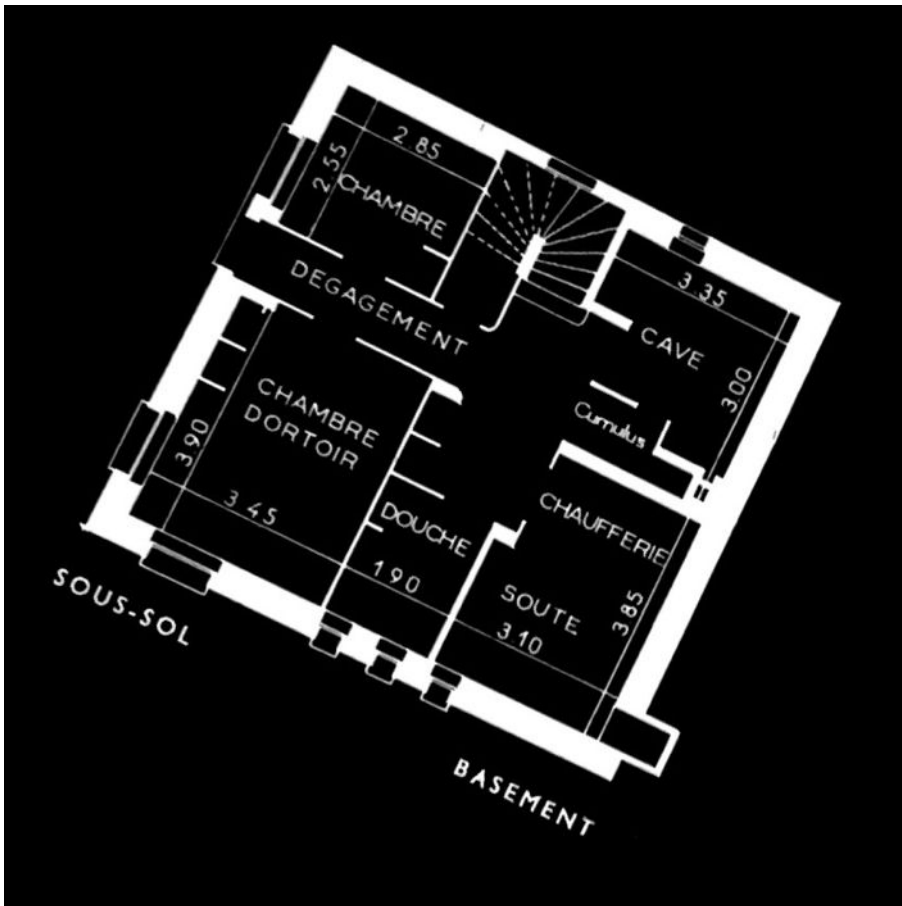

Flor Jillian Guiler

[vignette-texte à remplir]

FLOR JILLIAN GUILER, Les Maisons du Docteur Allan (à la recherche du directeur de l'hôpital), série de photographies (2019-2020).

FLOR JILLIAN GUILER, La restauration et reconstruction du monde à partir du Pé et de Devils Tower (projection urbaine pour le site du Moulin du Pé), montage et dessins crayon graphite (2020).

FLOR JILLIAN GUILER, Études des dénivelées, dessin (2020).

FLOR JILLIAN GUILER, Fenêtres mises à plat, feuilles de transferts (2020).

FLOR JILLIAN GUILER, Les Études des dénivelées, atelier (2020).

FLOR JILLIAN GUILER, Les Écharpes du Docteur Allan, le peuplier, n°1 (2019-2020).

FLOR JILLIAN GUILER, Les Écharpes du Docteur Allan, le peuplier, n°2 (2019-2020).

FLOR JILLIAN GUILER, série des Blueprints du Docteur Allan, J'ai des plans, n°1, n°2 (2020).

(page précédente)

FLOR JILLIAN GUILER, Palais des Glaces, étude aux reflets, 2020.