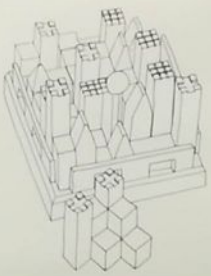

Flor Jillian Guiler

[vignette-texte à remplir]

FLOR JILLIAN GUILER, Les Maisons du Docteur Allan (à la recherche du directeur de l'hôpital), série de photographies (2019-2020).

FLOR JILLIAN GUILER, La restauration et reconstruction du monde à partir du Pé et de Devils Tower (projection urbaine pour le site du Moulin du Pé), montage et dessins crayon graphite (2020).

FLOR JILLIAN GUILER, Études des dénivelées, dessin (2020).

FLOR JILLIAN GUILER, Fenêtres mises à plat, feuilles de transferts (2020).

FLOR JILLIAN GUILER, Les Études des dénivelées, atelier (2020).

FLOR JILLIAN GUILER, Les Écharpes du Docteur Allan, le peuplier, n°1 (2019-2020).

FLOR JILLIAN GUILER, Les Écharpes du Docteur Allan, le peuplier, n°2 (2019-2020).

FLOR JILLIAN GUILER, série des Blueprints du Docteur Allan, J'ai des plans, n°1, n°2 (2020).

(page précédente)

FLOR JILLIAN GUILER, Palais des Glaces, étude aux reflets, 2020.