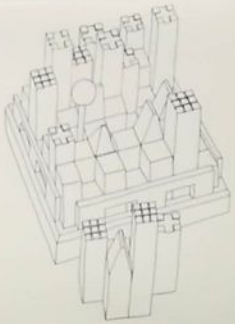

Flor Jillian Guiler

[vignette-texte à remplir]

FLOR JILLIAN GUILER, Les Maisons du Docteur Allan (à la recherche du directeur de l'hôpital), série de photographies (2019-2020).

FLOR JILLIAN GUILER, La restauration et reconstruction du monde à partir du Pé et de Devils Tower (projection urbaine pour le site du Moulin du Pé), montage et dessins crayon graphite (2020).

FLOR JILLIAN GUILER, Études des dénivelées, dessin (2020).

FLOR JILLIAN GUILER, Fenêtres mises à plat, feuilles de transferts (2020).

FLOR JILLIAN GUILER, Les Études des dénivelées, atelier (2020).

FLOR JILLIAN GUILER, Les Écharpes du Docteur Allan, le peuplier, n°1 (2019-2020).

FLOR JILLIAN GUILER, Les Écharpes du Docteur Allan, le peuplier, n°2 (2019-2020).

FLOR JILLIAN GUILER, série des Blueprints du Docteur Allan, J'ai des plans, n°1, n°2 (2020).

(page précédente)

FLOR JILLIAN GUILER, Palais des Glaces, étude aux reflets, 2020.