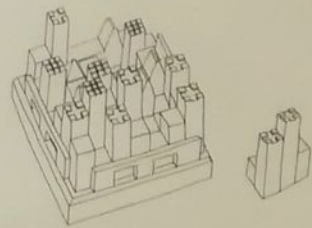

Flor Jillian Guiler

[vignette-texte à remplir]

FLOR JILLIAN GUILER, Les Maisons du Docteur Allan (à la recherche du directeur de l'hôpital), série de photographies (2019-2020).

FLOR JILLIAN GUILER, La restauration et reconstruction du monde à partir du Pé et de Devils Tower (projection urbaine pour le site du Moulin du Pé), montage et dessins crayon graphite (2020).

FLOR JILLIAN GUILER, Études des dénivelées, dessin (2020).

FLOR JILLIAN GUILER, Fenêtres mises à plat, feuilles de transferts (2020).

FLOR JILLIAN GUILER, Les Études des dénivelées, atelier (2020).

FLOR JILLIAN GUILER, Les Écharpes du Docteur Allan, le peuplier, n°1 (2019-2020).

FLOR JILLIAN GUILER, Les Écharpes du Docteur Allan, le peuplier, n°2 (2019-2020).

FLOR JILLIAN GUILER, série des Blueprints du Docteur Allan, J'ai des plans, n°1, n°2 (2020).

(page précédente)

FLOR JILLIAN GUILER, Palais des Glaces, étude aux reflets, 2020.