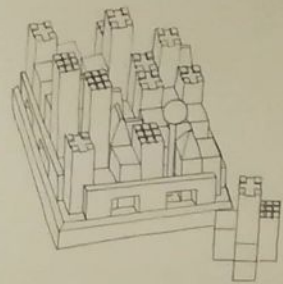

Flor Jillian Guiler

[vignette-texte à remplir]

FLOR JILLIAN GUILER, Les Maisons du Docteur Allan (à la recherche du directeur de l'hôpital), série de photographies (2019-2020).

FLOR JILLIAN GUILER, La restauration et reconstruction du monde à partir du Pé et de Devils Tower (projection urbaine pour le site du Moulin du Pé), montage et dessins crayon graphite (2020).

FLOR JILLIAN GUILER, Études des dénivelées, dessin (2020).

FLOR JILLIAN GUILER, Fenêtres mises à plat, feuilles de transferts (2020).

FLOR JILLIAN GUILER, Les Études des dénivelées, atelier (2020).

FLOR JILLIAN GUILER, Les Écharpes du Docteur Allan, le peuplier, n°1 (2019-2020).

FLOR JILLIAN GUILER, Les Écharpes du Docteur Allan, le peuplier, n°2 (2019-2020).

FLOR JILLIAN GUILER, série des Blueprints du Docteur Allan, J'ai des plans, n°1, n°2 (2020).

(page précédente)

FLOR JILLIAN GUILER, Palais des Glaces, étude aux reflets, 2020.