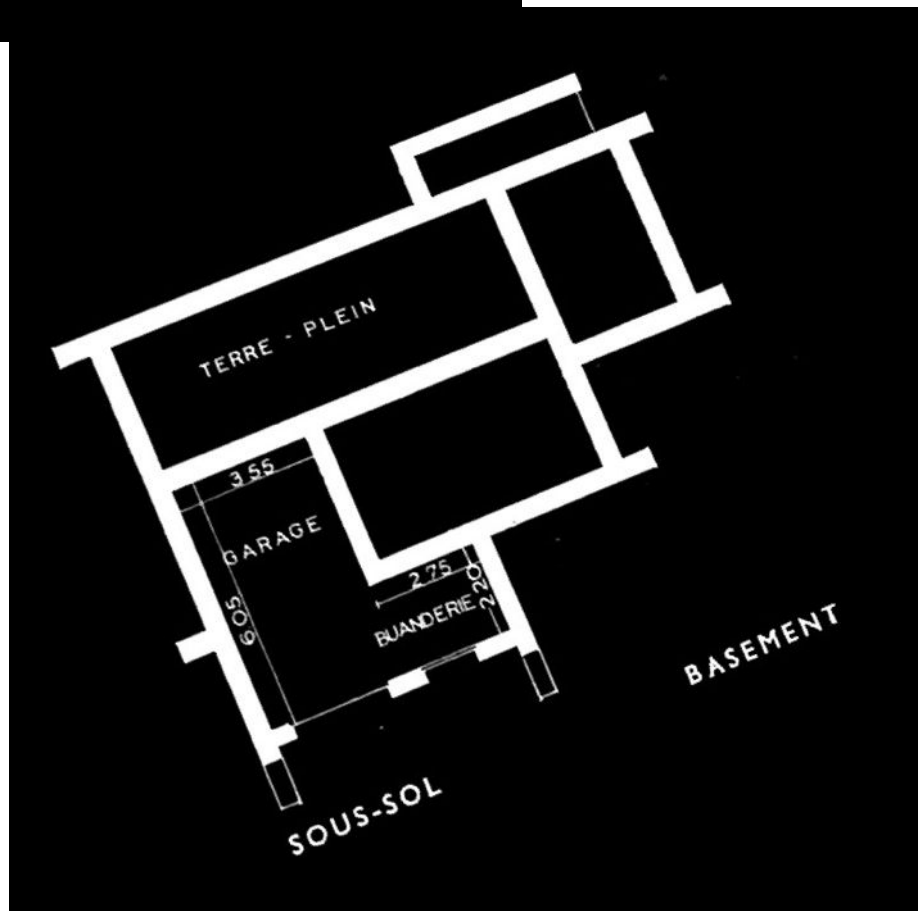

Flor Jillian Guiler

[vignette-texte à remplir]

FLOR JILLIAN GUILER, Les Maisons du Docteur Allan (à la recherche du directeur de l'hôpital), série de photographies (2019-2020).

FLOR JILLIAN GUILER, La restauration et reconstruction du monde à partir du Pé et de Devils Tower (projection urbaine pour le site du Moulin du Pé), montage et dessins crayon graphite (2020).

FLOR JILLIAN GUILER, Études des dénivelées, dessin (2020).

FLOR JILLIAN GUILER, Fenêtres mises à plat, feuilles de transferts (2020).

FLOR JILLIAN GUILER, Les Études des dénivelées, atelier (2020).

FLOR JILLIAN GUILER, Les Écharpes du Docteur Allan, le peuplier, n°1 (2019-2020).

FLOR JILLIAN GUILER, Les Écharpes du Docteur Allan, le peuplier, n°2 (2019-2020).

FLOR JILLIAN GUILER, série des Blueprints du Docteur Allan, J'ai des plans, n°1, n°2 (2020).

(page précédente)

FLOR JILLIAN GUILER, Palais des Glaces, étude aux reflets, 2020.