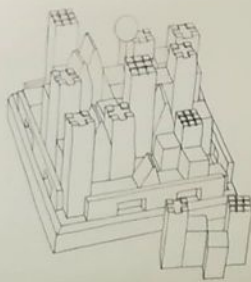

Flor Jillian Guiler

[vignette-texte à remplir]

FLOR JILLIAN GUILER, Les Maisons du Docteur Allan (à la recherche du directeur de l'hôpital), série de photographies (2019-2020).

FLOR JILLIAN GUILER, La restauration et reconstruction du monde à partir du Pé et de Devils Tower (projection urbaine pour le site du Moulin du Pé), montage et dessins crayon graphite (2020).

FLOR JILLIAN GUILER, Études des dénivelées, dessin (2020).

FLOR JILLIAN GUILER, Fenêtres mises à plat, feuilles de transferts (2020).

FLOR JILLIAN GUILER, Les Études des dénivelées, atelier (2020).

FLOR JILLIAN GUILER, Les Écharpes du Docteur Allan, le peuplier, n°1 (2019-2020).

FLOR JILLIAN GUILER, Les Écharpes du Docteur Allan, le peuplier, n°2 (2019-2020).

FLOR JILLIAN GUILER, série des Blueprints du Docteur Allan, J'ai des plans, n°1, n°2 (2020).

(page précédente)

FLOR JILLIAN GUILER, Palais des Glaces, étude aux reflets, 2020.