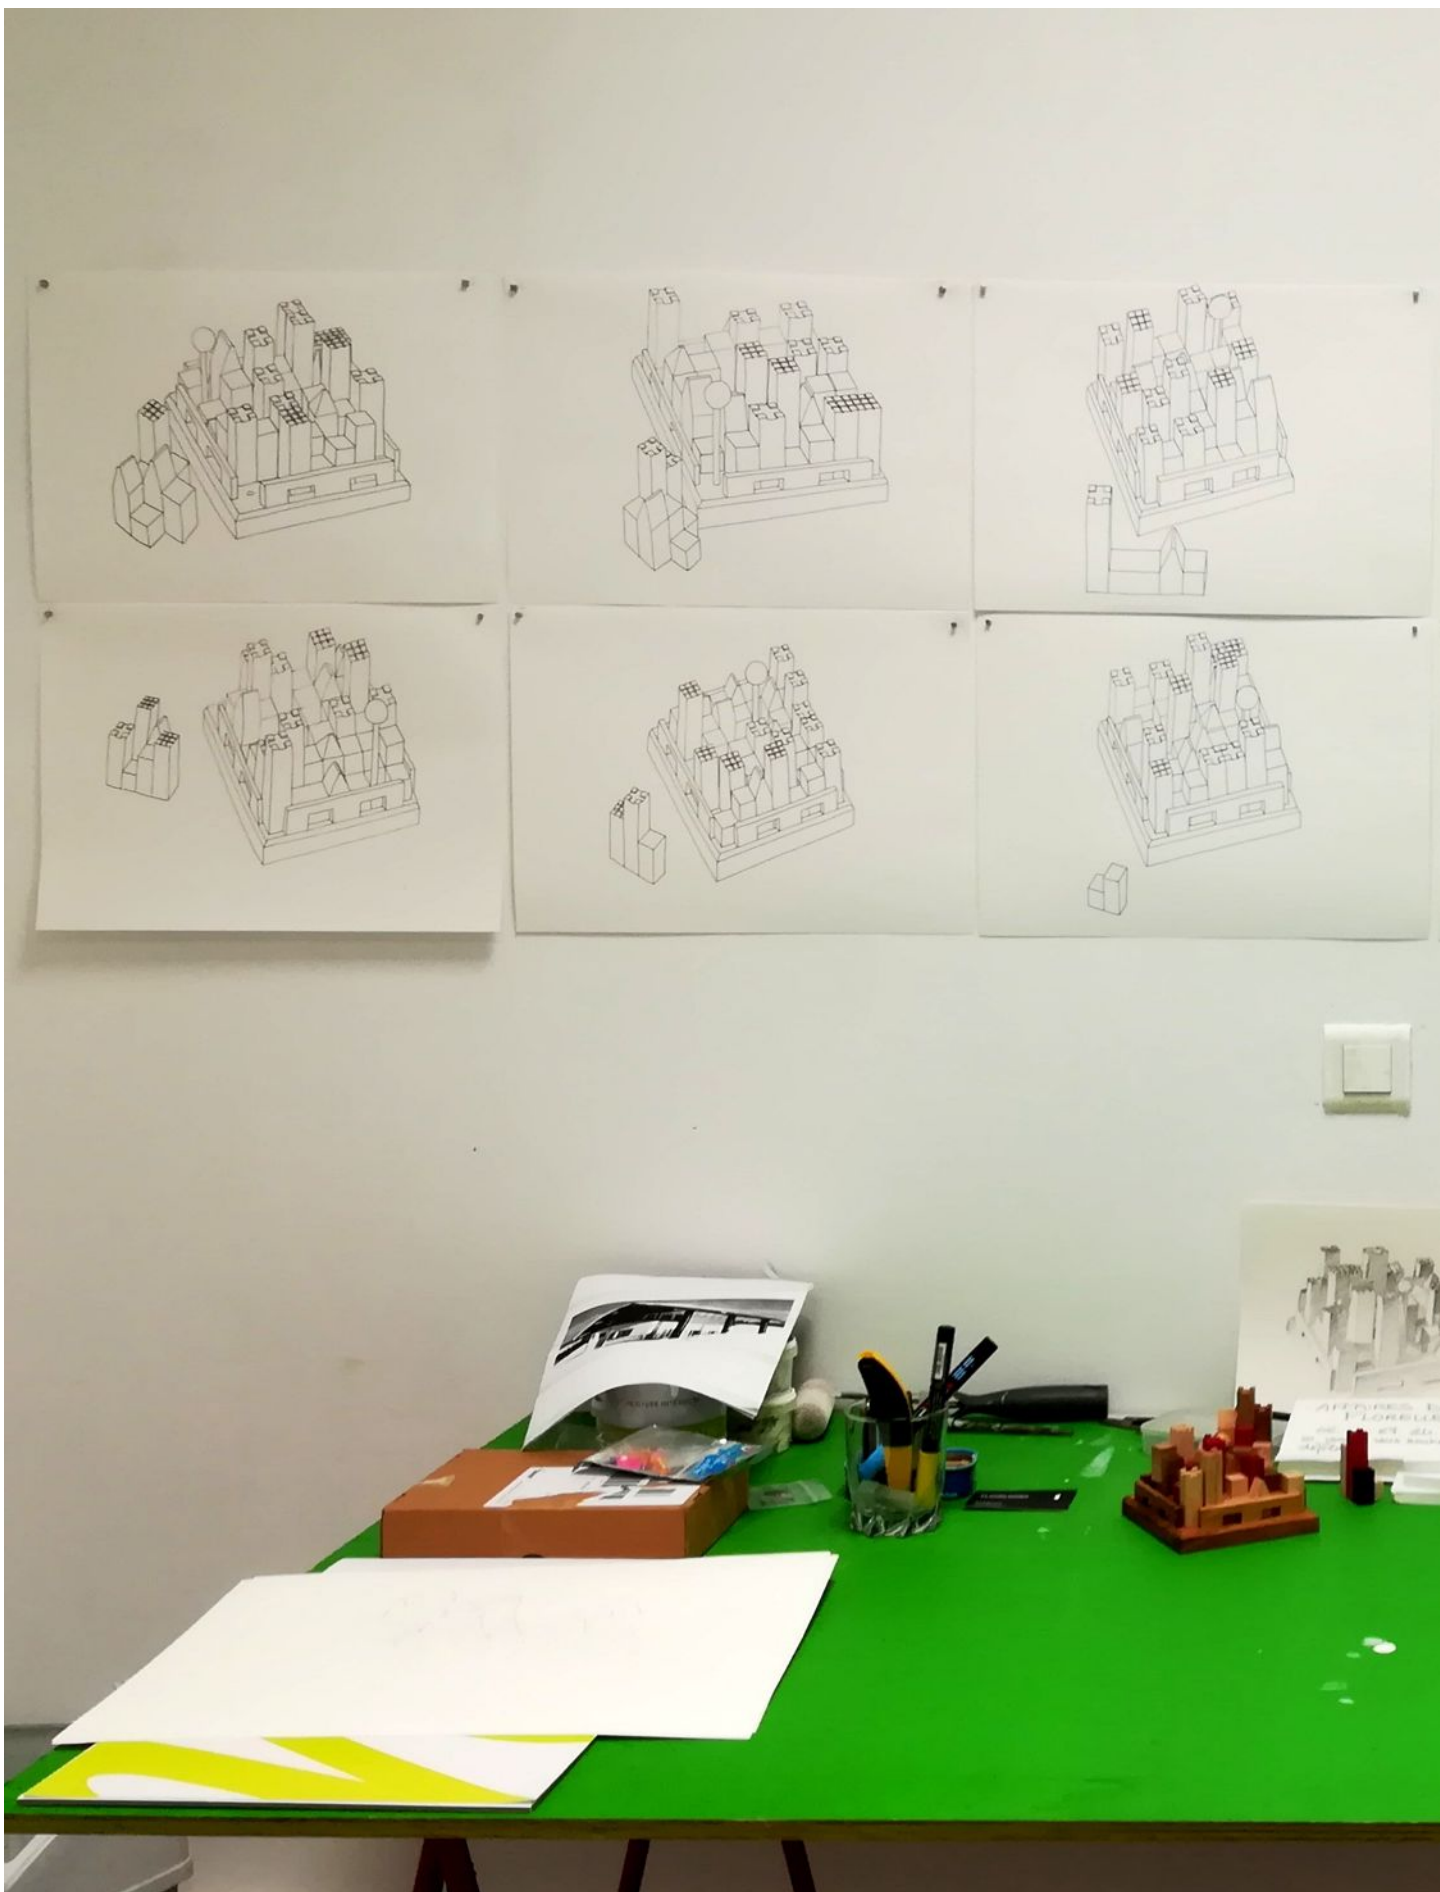

Flor Jillian Guiler

[vignette-texte à remplir]

FLOR JILLIAN GUILER, Les Maisons du Docteur Allan (à la recherche du directeur de l'hôpital), série de photographies (2019-2020).

FLOR JILLIAN GUILER, La restauration et reconstruction du monde à partir du Pé et de Devils Tower (projection urbaine pour le site du Moulin du Pé), montage et dessins crayon graphite (2020).

FLOR JILLIAN GUILER, Études des dénivelées, dessin (2020).

FLOR JILLIAN GUILER, Fenêtres mises à plat, feuilles de transferts (2020).

FLOR JILLIAN GUILER, Les Études des dénivelées, atelier (2020).

FLOR JILLIAN GUILER, Les Écharpes du Docteur Allan, le peuplier, n°1 (2019-2020).

FLOR JILLIAN GUILER, Les Écharpes du Docteur Allan, le peuplier, n°2 (2019-2020).

FLOR JILLIAN GUILER, série des Blueprints du Docteur Allan, J'ai des plans, n°1, n°2 (2020).

(page précédente)

FLOR JILLIAN GUILER, Palais des Glaces, étude aux reflets, 2020.