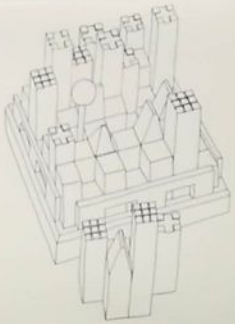

Flor Jillian Guiler

[vignette-texte à remplir]

FLOR JILLIAN GUILER, Les Maisons du Docteur Allan (à la recherche du directeur de l'hôpital), série de photographies (2019-2020).

FLOR JILLIAN GUILER, La restauration et reconstruction du monde à partir du Pé et de Devils Tower (projection urbaine pour le site du Moulin du Pé), montage et dessins crayon graphite (2020).

FLOR JILLIAN GUILER, Études des dénivelées, dessin (2020).

FLOR JILLIAN GUILER, Fenêtres mises à plat, feuilles de transferts (2020).

FLOR JILLIAN GUILER, Les Études des dénivelées, atelier (2020).

FLOR JILLIAN GUILER, *Les Écharpes du Docteur Allan, le peuplier, n°1* (2019-2020).

FLOR JILLIAN GUILER, Les Écharpes du Docteur Allan, le peuplier, n°2 (2019-2020).

FLOR JILLIAN GUILER, série des Blueprints du Docteur Allan, J'ai des plans, n°1, n°2 (2020).

(page précédente)

FLOR JILLIAN GUILER, Palais des Glaces, étude aux reflets, 2020.