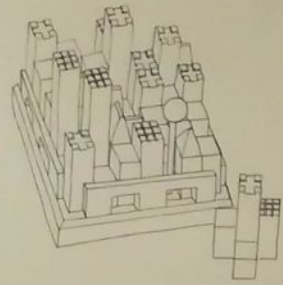

Flor Jillian Guiler

[vignette-texte à remplir]

FLOR JILLIAN GUILER, Les Maisons du Docteur Allan (à la recherche du directeur de l'hôpital), série de photographies (2019-2020).

FLOR JILLIAN GUILER, La restauration et reconstruction du monde à partir du Pé et de Devils Tower (projection urbaine pour le site du Moulin du Pé), montage et dessins crayon graphite (2020).

FLOR JILLIAN GUILER, Études des dénivelées, dessin (2020).

FLOR JILLIAN GUILER, Fenêtres mises à plat, feuilles de transferts (2020).

FLOR JILLIAN GUILER, Les Études des dénivelées, atelier (2020).

FLOR JILLIAN GUILER, *Les Écharpes du Docteur Allan, le peuplier, n°1* (2019-2020).

FLOR JILLIAN GUILER, Les Écharpes du Docteur Allan, le peuplier, n°2 (2019-2020).

FLOR JILLIAN GUILER, série des Blueprints du Docteur Allan, J'ai des plans, n°1, n°2 (2020).

(page précédente)

FLOR JILLIAN GUILER, Palais des Glaces, étude aux reflets, 2020.