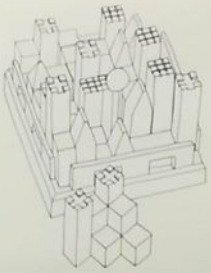

Flor Jillian Guiler

[vignette-texte à remplir]

FLOR JILLIAN GUILER, Les Maisons du Docteur Allan (à la recherche du directeur de l'hôpital), série de photographies (2019-2020).

FLOR JILLIAN GUILER, La restauration et reconstruction du monde à partir du Pé et de Devils Tower (projection urbaine pour le site du Moulin du Pé), montage et dessins crayon graphite (2020).

FLOR JILLIAN GUILER, Études des dénivelées, dessin (2020).

FLOR JILLIAN GUILER, Fenêtres mises à plat, feuilles de transferts (2020).

FLOR JILLIAN GUILER, Les Études des dénivelées, atelier (2020).

FLOR JILLIAN GUILER, *Les Écharpes du Docteur Allan, le peuplier, n°1* (2019-2020).

FLOR JILLIAN GUILER, Les Écharpes du Docteur Allan, le peuplier, n°2 (2019-2020).

FLOR JILLIAN GUILER, série des Blueprints du Docteur Allan, J'ai des plans, n°1, n°2 (2020).

(page précédente)

FLOR JILLIAN GUILER, Palais des Glaces, étude aux reflets, 2020.