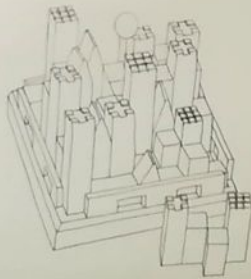

Flor Jillian Guiler

[vignette-texte à remplir]

FLOR JILLIAN GUILER, Les Maisons du Docteur Allan (à la recherche du directeur de l'hôpital), série de photographies (2019-2020).

FLOR JILLIAN GUILER, La restauration et reconstruction du monde à partir du Pé et de Devils Tower (projection urbaine pour le site du Moulin du Pé), montage et dessins crayon graphite (2020).

FLOR JILLIAN GUILER, Études des dénivelées, dessin (2020).

FLOR JILLIAN GUILER, Fenêtres mises à plat, feuilles de transferts (2020).

FLOR JILLIAN GUILER, Les Études des dénivelées, atelier (2020).

FLOR JILLIAN GUILER, *Les Écharpes du Docteur Allan, le peuplier, n°1* (2019-2020).

FLOR JILLIAN GUILER, Les Écharpes du Docteur Allan, le peuplier, n°2 (2019-2020).

FLOR JILLIAN GUILER, série des Blueprints du Docteur Allan, J'ai des plans, n°1, n°2 (2020).

(page précédente)

FLOR JILLIAN GUILER, Palais des Glaces, étude aux reflets, 2020.