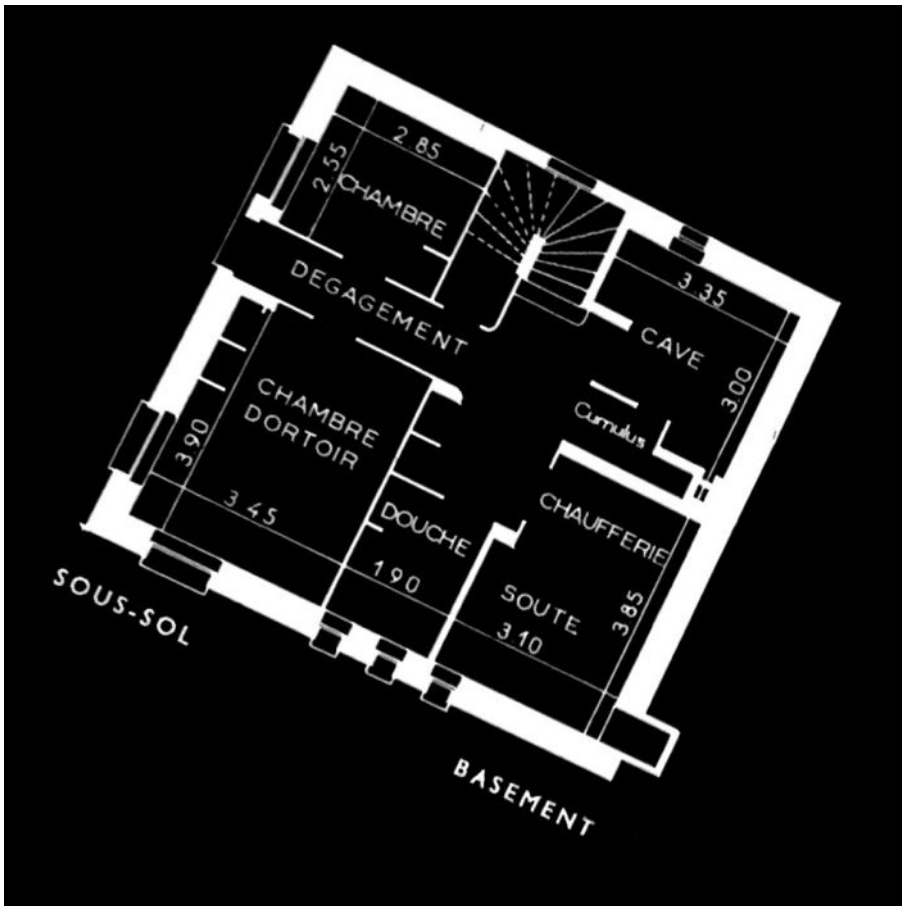

Flor Jillian Guiler

[vignette-texte à remplir]

FLOR JILLIAN GUILER, Les Maisons du Docteur Allan (à la recherche du directeur de l'hôpital), série de photographies (2019-2020).

FLOR JILLIAN GUILER, La restauration et reconstruction du monde à partir du Pé et de Devils Tower (projection urbaine pour le site du Moulin du Pé), montage et dessins crayon graphite (2020).

FLOR JILLIAN GUILER, Études des dénivelées, dessin (2020).

FLOR JILLIAN GUILER, Fenêtres mises à plat, feuilles de transferts (2020).

FLOR JILLIAN GUILER, Les Études des dénivelées, atelier (2020).

FLOR JILLIAN GUILER, *Les Écharpes du Docteur Allan, le peuplier, n°1* (2019-2020).

FLOR JILLIAN GUILER, Les Écharpes du Docteur Allan, le peuplier, n°2 (2019-2020).

FLOR JILLIAN GUILER, série des Blueprints du Docteur Allan, J'ai des plans, n°1, n°2 (2020).

(page précédente)

FLOR JILLIAN GUILER, Palais des Glaces, étude aux reflets, 2020.