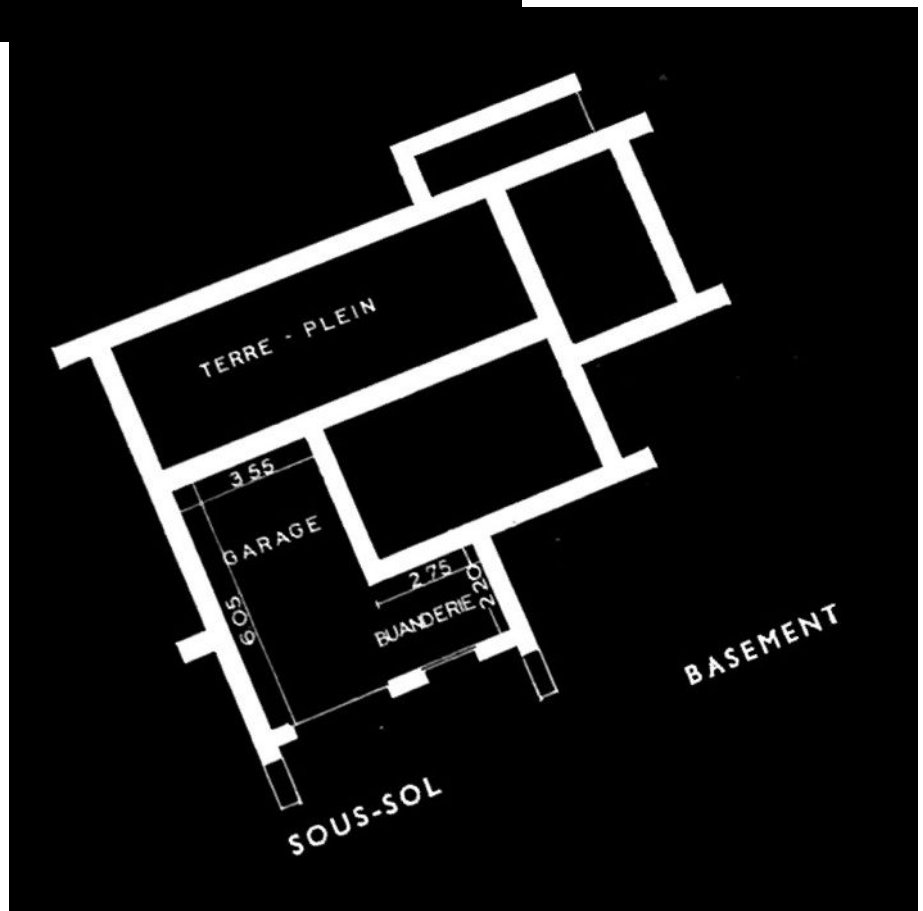

Flor Jillian Guiler

[vignette-texte à remplir]

FLOR JILLIAN GUILER, Les Maisons du Docteur Allan (à la recherche du directeur de l'hôpital), série de photographies (2019-2020).

FLOR JILLIAN GUILER, La restauration et reconstruction du monde à partir du Pé et de Devils Tower (projection urbaine pour le site du Moulin du Pé), montage et dessins crayon graphite (2020).

FLOR JILLIAN GUILER, Études des dénivelées, dessin (2020).

FLOR JILLIAN GUILER, Fenêtres mises à plat, feuilles de transferts (2020).

FLOR JILLIAN GUILER, Les Études des dénivelées, atelier (2020).

FLOR JILLIAN GUILER, *Les Écharpes du Docteur Allan, le peuplier, n°1* (2019-2020).

FLOR JILLIAN GUILER, Les Écharpes du Docteur Allan, le peuplier, n°2 (2019-2020).

FLOR JILLIAN GUILER, série des Blueprints du Docteur Allan, J'ai des plans, n°1, n°2 (2020).

(page précédente)

FLOR JILLIAN GUILER, Palais des Glaces, étude aux reflets, 2020.