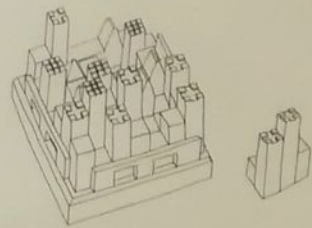

Flor Jillian Guiler

[vignette-texte à remplir]

FLOR JILLIAN GUILER, Les Maisons du Docteur Allan (à la recherche du directeur de l'hôpital), série de photographies (2019-2020).

FLOR JILLIAN GUILER, La restauration et reconstruction du monde à partir du Pé et de Devils Tower (projection urbaine pour le site du Moulin du Pé), montage et dessins crayon graphite (2020).

FLOR JILLIAN GUILER, Études des dénivelées, dessin (2020).

FLOR JILLIAN GUILER, Fenêtres mises à plat, feuilles de transferts (2020).

FLOR JILLIAN GUILER, Les Études des dénivelées, atelier (2020).

FLOR JILLIAN GUILER, *Les Écharpes du Docteur Allan, le peuplier, n°1* (2019-2020).

FLOR JILLIAN GUILER, Les Écharpes du Docteur Allan, le peuplier, n°2 (2019-2020).

FLOR JILLIAN GUILER, série des Blueprints du Docteur Allan, J'ai des plans, n°1, n°2 (2020).

(page précédente)

FLOR JILLIAN GUILER, Palais des Glaces, étude aux reflets, 2020.