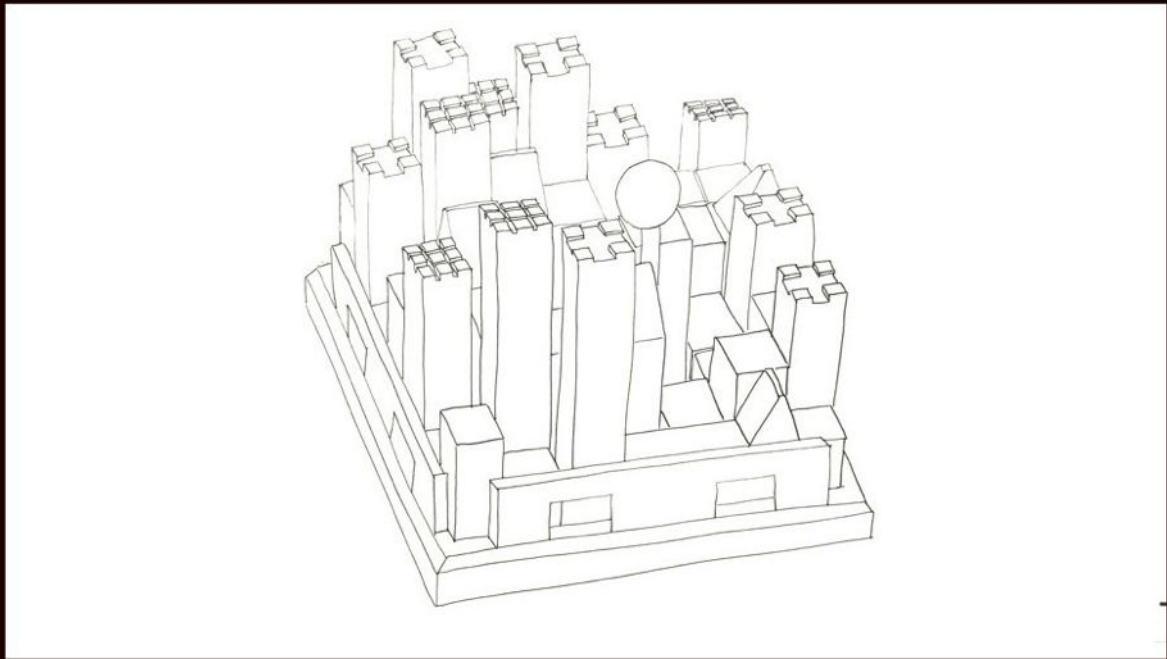

Flor Jillian Guiler

[vignette-texte à remplir]

FLOR JILLIAN GUILER, Les Maisons du Docteur Allan (à la recherche du directeur de l'hôpital), série de photographies (2019-2020).

FLOR JILLIAN GUILER, La restauration et reconstruction du monde à partir du Pé et de Devils Tower (projection urbaine pour le site du Moulin du Pé), montage et dessins crayon graphite (2020).

FLOR JILLIAN GUILER, Études des dénivelées, dessin (2020).

FLOR JILLIAN GUILER, Fenêtres mises à plat, feuilles de transferts (2020).

FLOR JILLIAN GUILER, Les Études des dénivelées, atelier (2020).

FLOR JILLIAN GUILER, *Les Écharpes du Docteur Allan, le peuplier, n°1* (2019-2020).

FLOR JILLIAN GUILER, Les Écharpes du Docteur Allan, le peuplier, n°2 (2019-2020).

FLOR JILLIAN GUILER, série des Blueprints du Docteur Allan, J'ai des plans, n°1, n°2 (2020).

(page précédente)

FLOR JILLIAN GUILER, Palais des Glaces, étude aux reflets, 2020.