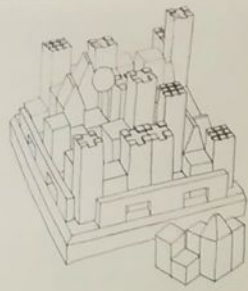

Flor Jillian Guiler

[vignette-texte à remplir]

FLOR JILLIAN GUILER, Les Maisons du Docteur Allan (à la recherche du directeur de l'hôpital), série de photographies (2019-2020).

FLOR JILLIAN GUILER, La restauration et reconstruction du monde à partir du Pé et de Devils Tower (projection urbaine pour le site du Moulin du Pé), montage et dessins crayon graphite (2020).

FLOR JILLIAN GUILER, Études des dénivelées, dessin (2020).

FLOR JILLIAN GUILER, Fenêtres mises à plat, feuilles de transferts (2020).

FLOR JILLIAN GUILER, Les Études des dénivelées, atelier (2020).

FLOR JILLIAN GUILER, *Les Écharpes du Docteur Allan, le peuplier, n°1* (2019-2020).

FLOR JILLIAN GUILER, Les Écharpes du Docteur Allan, le peuplier, n°2 (2019-2020).

FLOR JILLIAN GUILER, série des Blueprints du Docteur Allan, J'ai des plans, n°1, n°2 (2020).

(page précédente)

FLOR JILLIAN GUILER, Palais des Glaces, étude aux reflets, 2020.