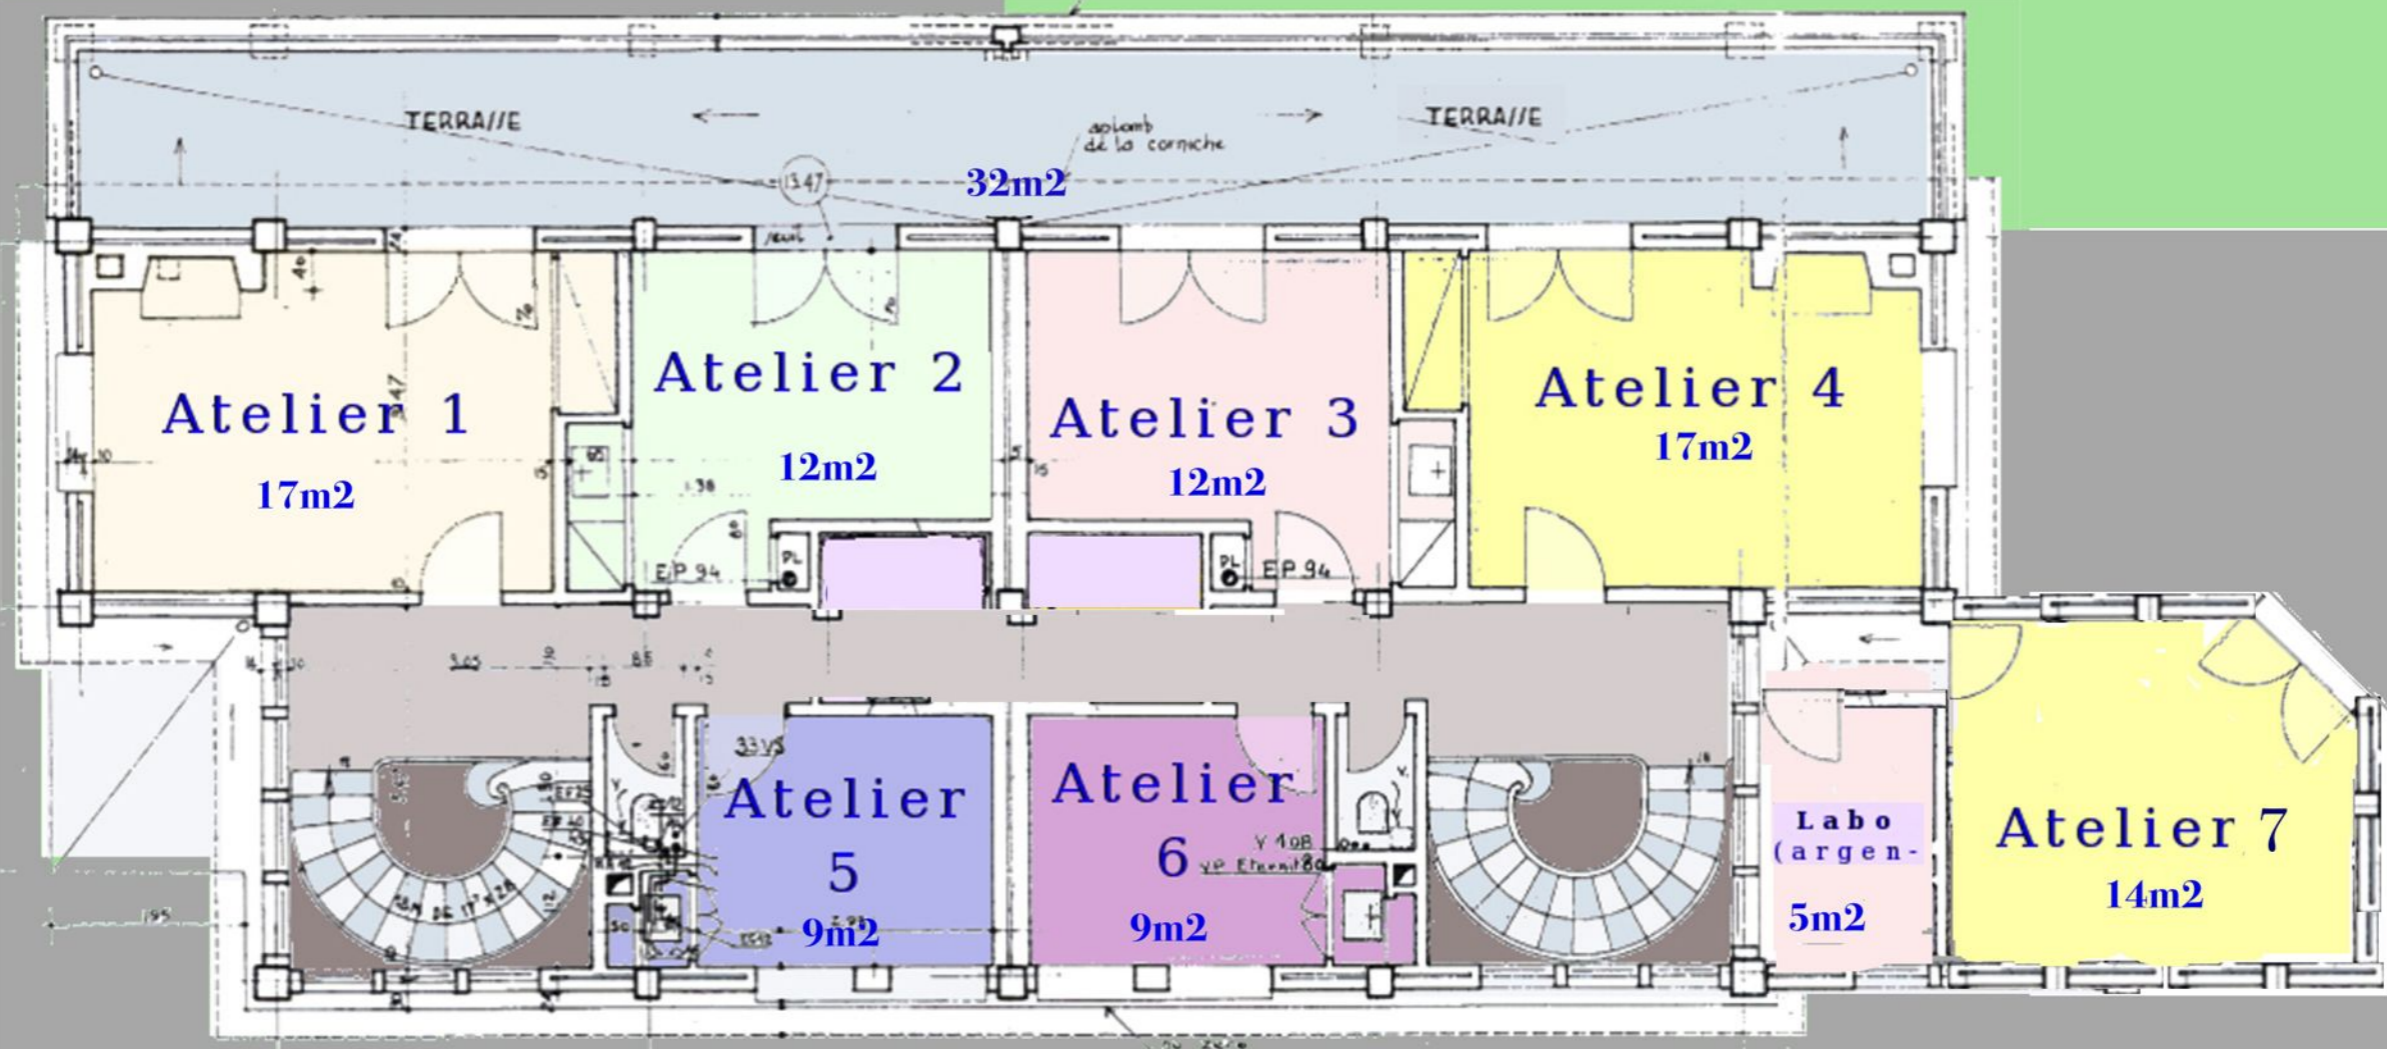

TERRASSE

14m²

TERRASSE

14m²

Studio
(expérimentations
musicales)

44m²

Salle d'essai

44m²

ENTREE

Salle
labo

10m²

Cuisine

10m²

(auvent)
(23m²)

Sous-sol : salle de
constructions

Le 89
rdc

Le 89
étage 1